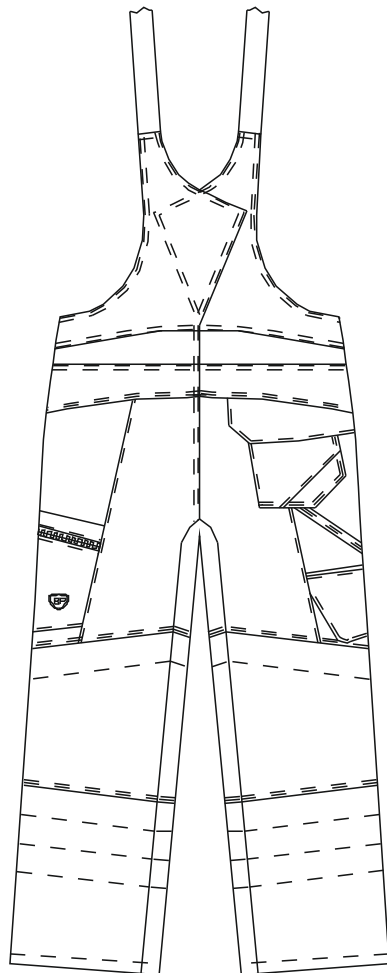

## Bestickt:

Mit Ihrem guten Namen sollten Sie sich nicht verstecken – veredeln Sie daher Ihr BP Produkt!  
Gerne erstellen wir Ihnen ein Angebot. Bitte füllen Sie dieses Bestellformular aus und schicken Sie es mit Ihrem Logo an [service@bierbaum-proenen.de](mailto:service@bierbaum-proenen.de)

## BP Hi-Vis-Stretch

Latzhose 2041

Firma

Name

Ansprechpartner

E-Mail

Telefon

## Direkteinstickung

Bitte kreuzen Sie die gewünschte Position an:

- U100 Latztasche  
max. 6 x 6 cm (Breite x Höhe)

DIREKTEINSTICKUNG